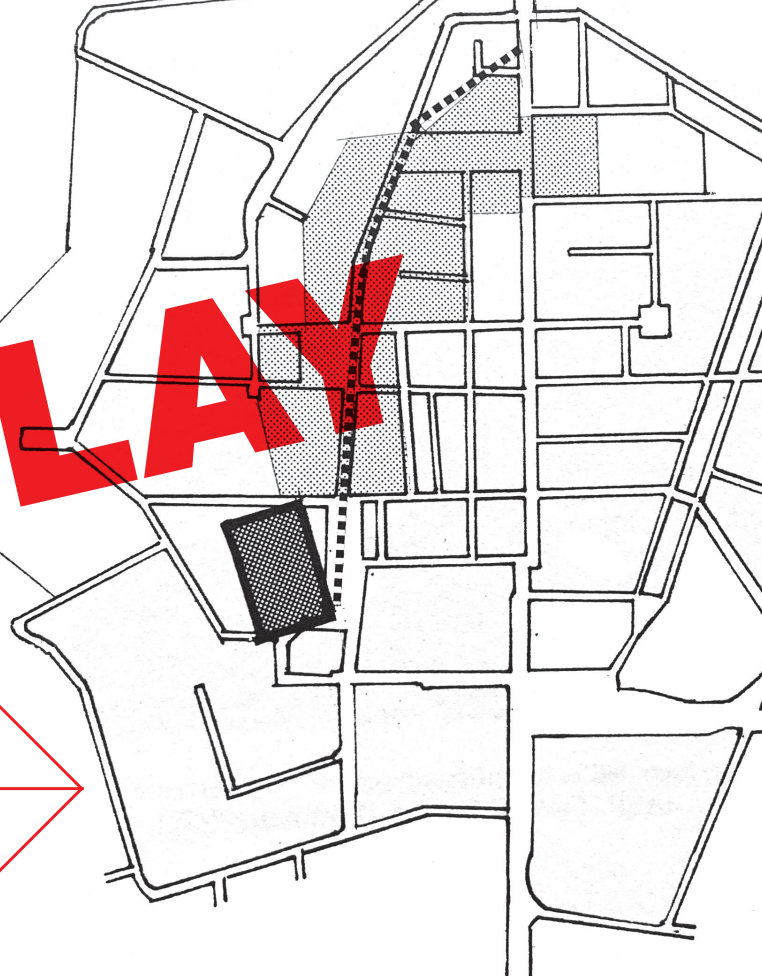

**Domenica 10 ottobre '21  
ore 15:30**

**REPLAY**

## **I LUOGHI RACCONTANO**

### **In bici alla scoperta di Guastalla e della sua storia**

Per le strade del centro e della campagna guastallese alla ricerca di misteri nascosti dal tempo.

Un percorso di alcuni chilometri in bicicletta, a passo lento con frequenti soste, per commentare la storia dei luoghi, la loro origine e perché sono come li vediamo ora.

## **Invito**

**Appuntamento (in sella) per  
Domenica 10 Ottobre alle ore 15:30  
in Largo Gramsci (via Gonzaga NORD)  
di fronte alla Fontana di Cascella.**

Due ore circa la durata prevista dell'iniziativa.